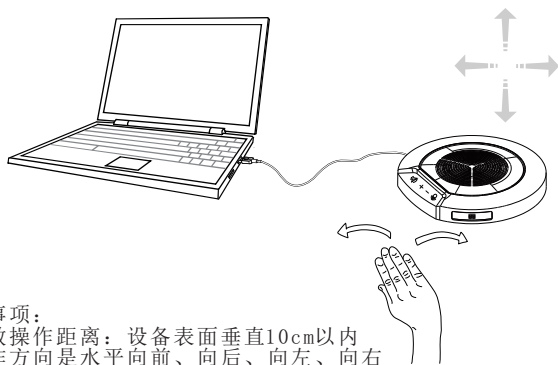

3D手势感应控制

注意事项:

1. 有效操作距离：设备表面垂直10cm以内
2. 操作方向是水平向前、向后、向左、向右

音量变化指示灯